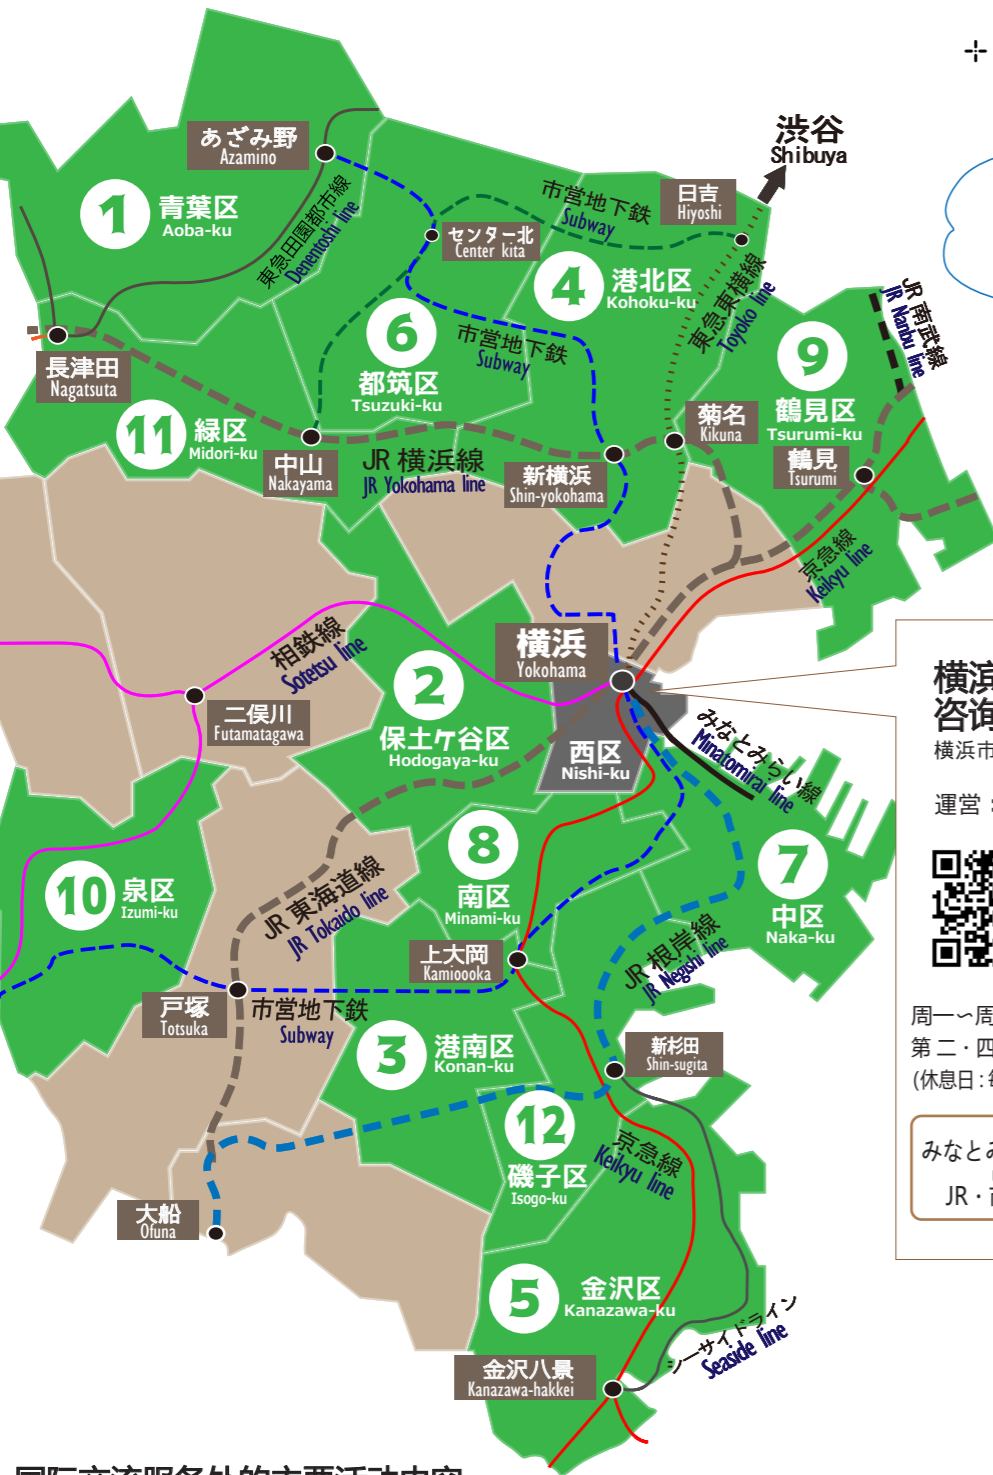

横浜市内的国际交流服务处

国际交流服务处，为外籍居民提供包括生活信息、多语种咨询、开设日语教室、派遣口译志愿者、举办交流活动在内的各种服务。

* 每个服务处的活动内容各不相同。

各服务处的最新资讯，
请参阅相关主页

横浜市多文化共生综合 咨询中心

横浜市多文化共生総合相談センター

運営：横浜市国際交流協会 (YOKE)

西区みなとみらい 1-1-1
パシフィック横浜
よこはまこくさいセンター 5F
TEL 045-222-1209

周一~周五 10:00-17:00
第二、四周周六 10:00-13:00
(休息日：每月第一、三、五周六、周日、节假日、年末年初)

みなとみらい線 みなとみらい駅 步行5分钟
JR・市営地下鉄 桜木町駅 步行15分钟

国际交流服务处的主要活动内容

- 用多语种提供生活咨询和讯息
- 日语教室
- 志愿者活动
- 对外籍居民的育儿支援
- 对儿童的学习支援等

1 青叶国际交流中心 青葉国際交流ラウンジ

青葉区田奈町 76
青葉区区民交流センター内
TEL 045-989-5266

周一~周六 09:00-21:00
周日及节假日 09:00-17:00
(休息日：第四周日、年末年初)

東急田園都市線
田奈駅 步行1分钟

2 保土谷国际交流服务处 保土ヶ谷国際交流ラウンジ

保土ヶ谷区岩間町 1-7-15
横浜市岩間市民プラザ 1F
TEL 045-337-0012

周一~周日 09:30-18:00
*周四 09:30-21:00
(休息日：设施检查(原则上)每月两次、年末年初)

相鉄線 天王町駅 步行2分钟
JR 保土ヶ谷駅 步行10分钟

JR・東急東横線 菊名駅 步行8分钟
JR・市営地下鉄 新横浜駅 步行15分钟

5 金泽国际交流服务处 金沢国際交流ラウンジ

金沢区泥亀 2-9-1
金沢区役所 2F
TEL 045-786-0531

周一~周六 09:00-17:00
(休息日：周日、节假日、年末年初)

京急線 金沢文庫駅 步行11分钟
京急線・シーサイドライン 金沢八景駅 步行13分钟

6 都筑多文化・ 青少年交流广场 都筑多文化・青少年交流プラザ